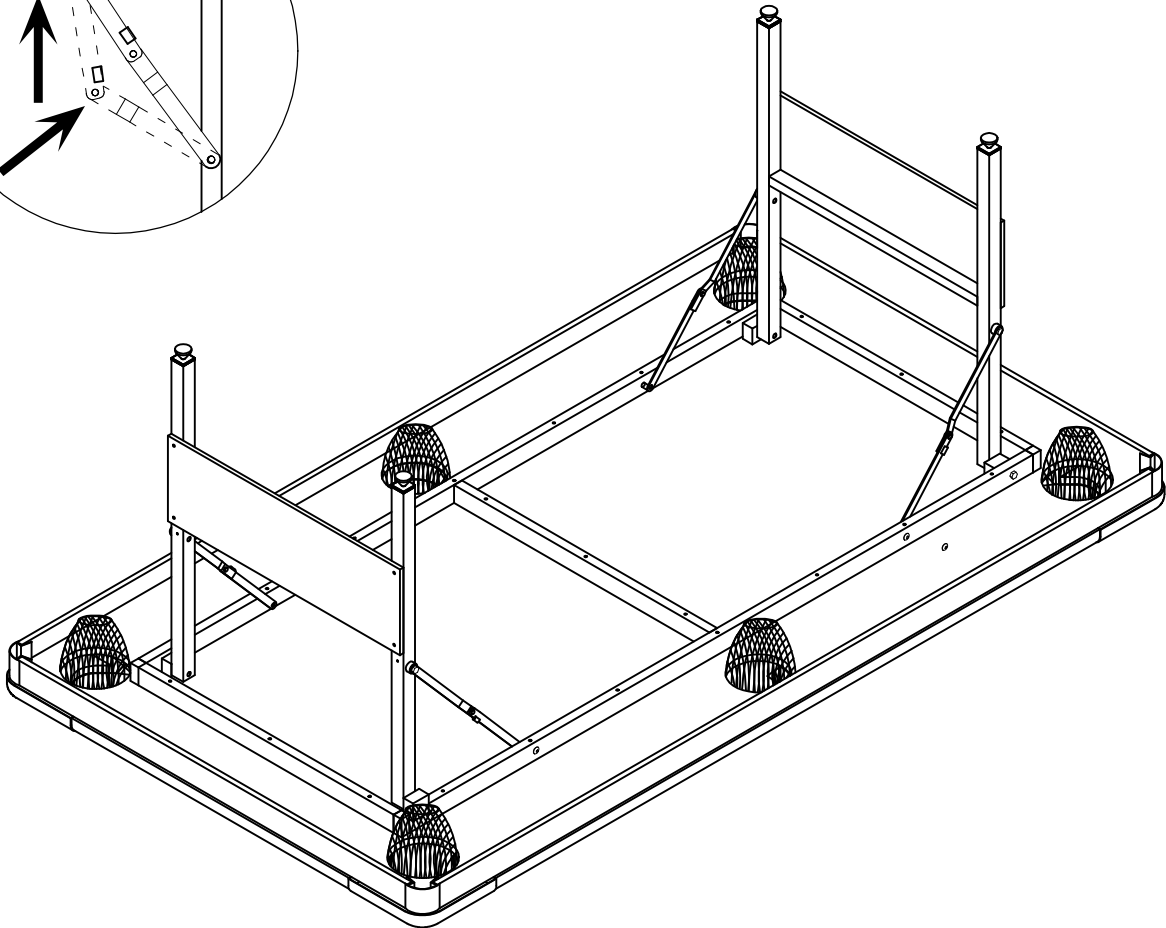

TABLE BILLIARD

MODE#SUB-8447F

Assembly Instructions

.Parts List

PARTS IDENTIFIER

<p>1</p>  <p>GUE STICK 2EA</p>	<p>2</p>  <p>CHALK 2EA</p>	<p>3</p>  <p>TRIANGLE 2EA</p>	<p>4</p>  <p>BILLIARD BALLS 1SET</p>	<p>5</p>  <p>BRUSH 1EA</p>
<p>6</p>  <p>Skin head 5EA</p>				

1

(A)

(B)

(C)

DO NOT LEAN ON LEGS

2