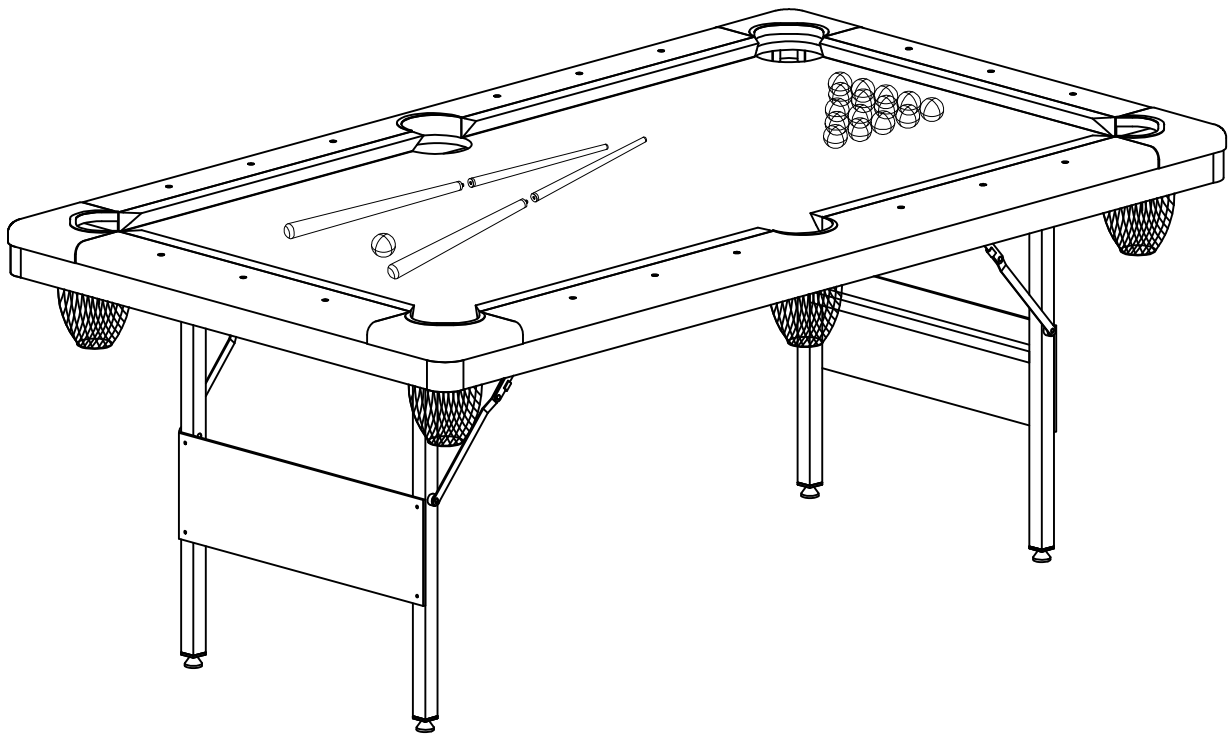

TABLE BILLIARD

MODE#SUB-8447F

Assembly Instructions

.Parts List

PARTS IDENTIFIER

<p>1</p>  <p>GUE STICK 2EA</p>	<p>2</p>  <p>CHALK 2EA</p>	<p>3</p>  <p>TRIANGLE 2EA</p>	<p>4</p>  <p>BILLIARD BALLS 1SET</p>	<p>5</p>  <p>BRUSH 1EA</p>
<p>6</p>  <p>Skin head 5EA</p>				

1

(A)

(B)

(C)

DO NOT LEAN ON LEGS

2