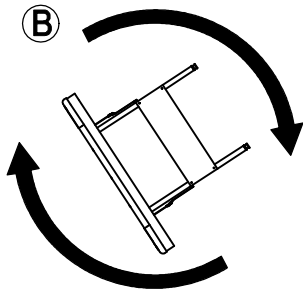

TABLE BILLIARD

MODE#SUB-8447F

Assembly Instructions

.Parts List

PARTS IDENTIFIER

<p>1</p>  <p>GUE STICK 2EA</p>	<p>2</p>  <p>CHALK 2EA</p>	<p>3</p>  <p>TRIANGLE 2EA</p>	<p>4</p>  <p>BILLIARD BALLS 1SET</p>	<p>5</p>  <p>BRUSH 1EA</p>
<p>6</p>  <p>Skin head 5EA</p>				

1

(A)

(B)

(C)

DO NOT LEAN ON LEGS

2