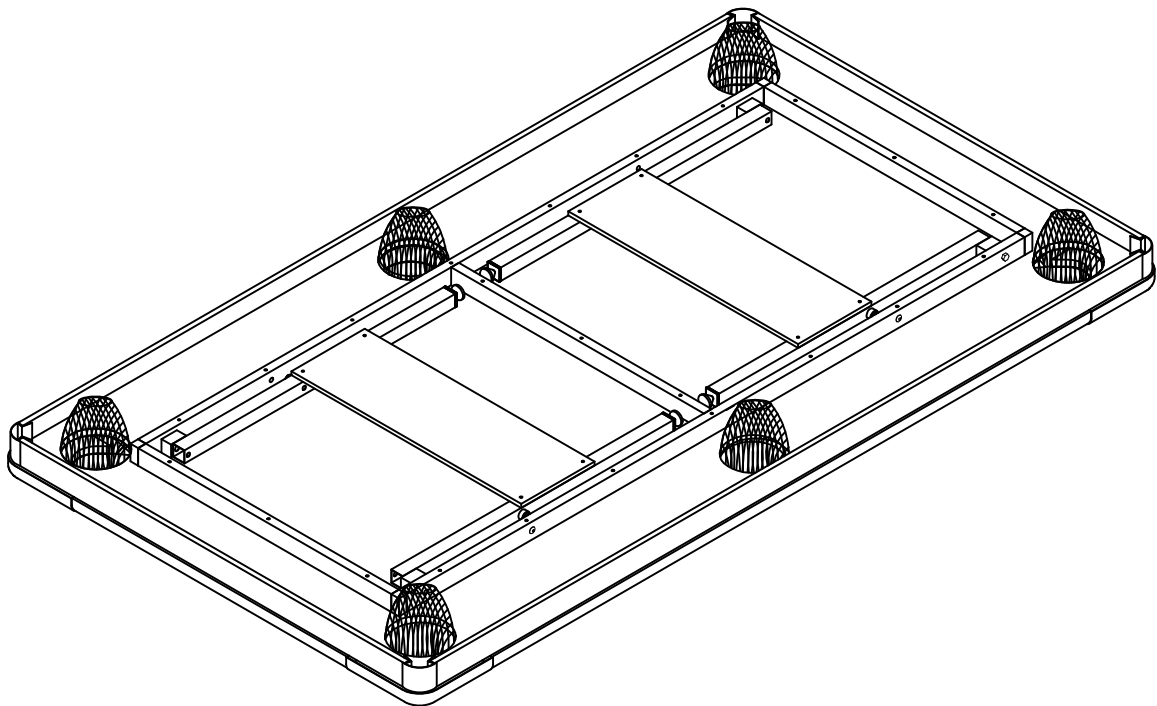

TABLE BILLIARD

MODE#SUB-8447F

Assembly Instructions

.Parts List

PARTS IDENTIFIER

<p>1</p>  <p>GUE STICK 2EA</p>	<p>2</p>  <p>CHALK 2EA</p>	<p>3</p>  <p>TRIANGLE 2EA</p>	<p>4</p>  <p>BILLIARD BALLS 1SET</p>	<p>5</p>  <p>BRUSH 1EA</p>
<p>6</p>  <p>Skin head 5EA</p>				

1

(A)

(B)

(C)

DO NOT LEAN ON LEGS

2