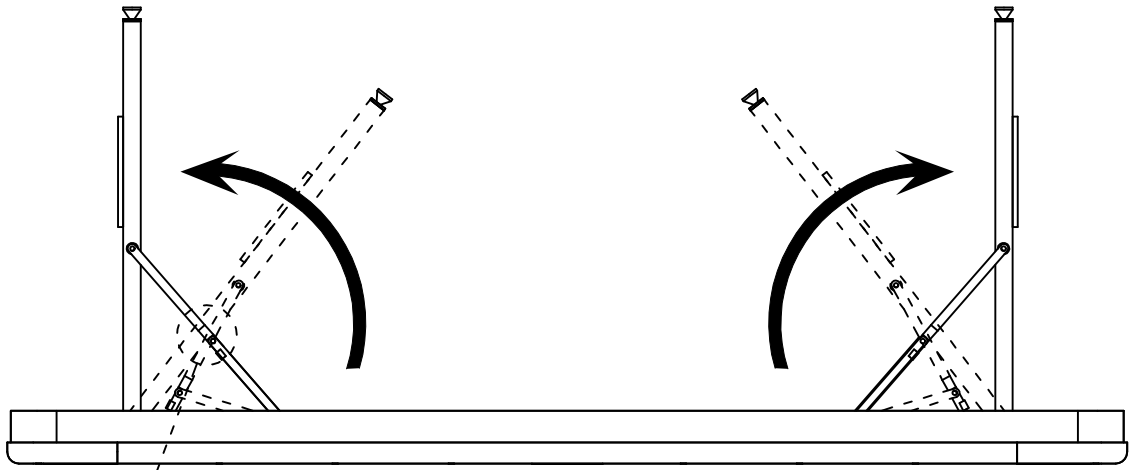

1

(A)

(B)

(C)

DO NOT LEAN ON LEGS