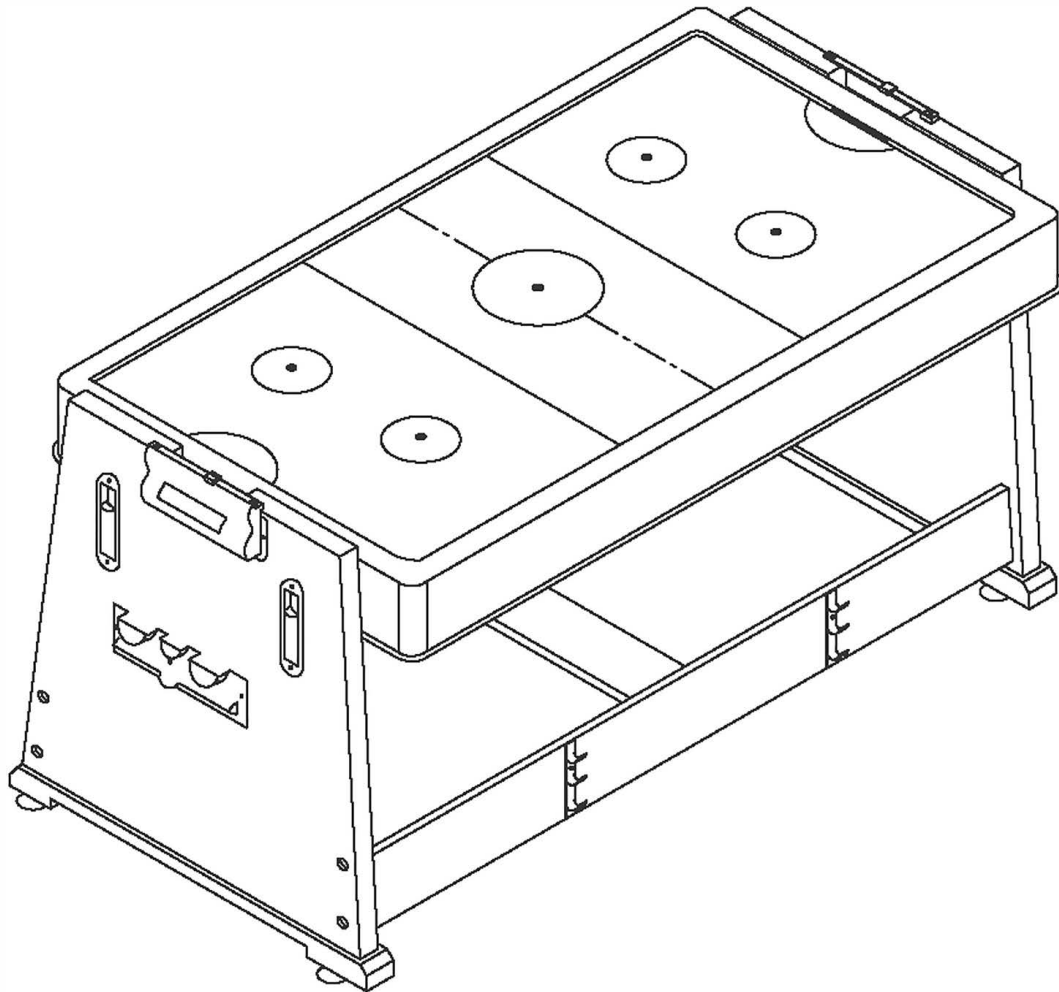

Table Games Instruction Manual

Model# SUM-8444A-4

Assembly Instructions

.Parts List

1  20x90mm 2pcs	2  M20 4pcs	3  M20 4pcs	4  8x60mm 14pcs	5  M8 14pcs
6  3.5x45mm 4pcs	7  3.5x12mm 23pcs	8  3.5x35mm 18pcs	9  4*40mm 8pcs	10  M4 8pcs
11  2pcs	12  2pcs	13  1pcs	14  1pcs	15  1pcs
16  2pcs	17  2pcs	18  1pcs	19  1pcs	20  2pcs
21  4pcs	22  4pcs	23  1pcs	24  1pcs	25  1pcs
26  2pcs	27  2pcs	28  2pcs	29  2pcs	30  1set
31  1pcs	32  8pcs	33  2pcs	34  1pcs	35  1pcs